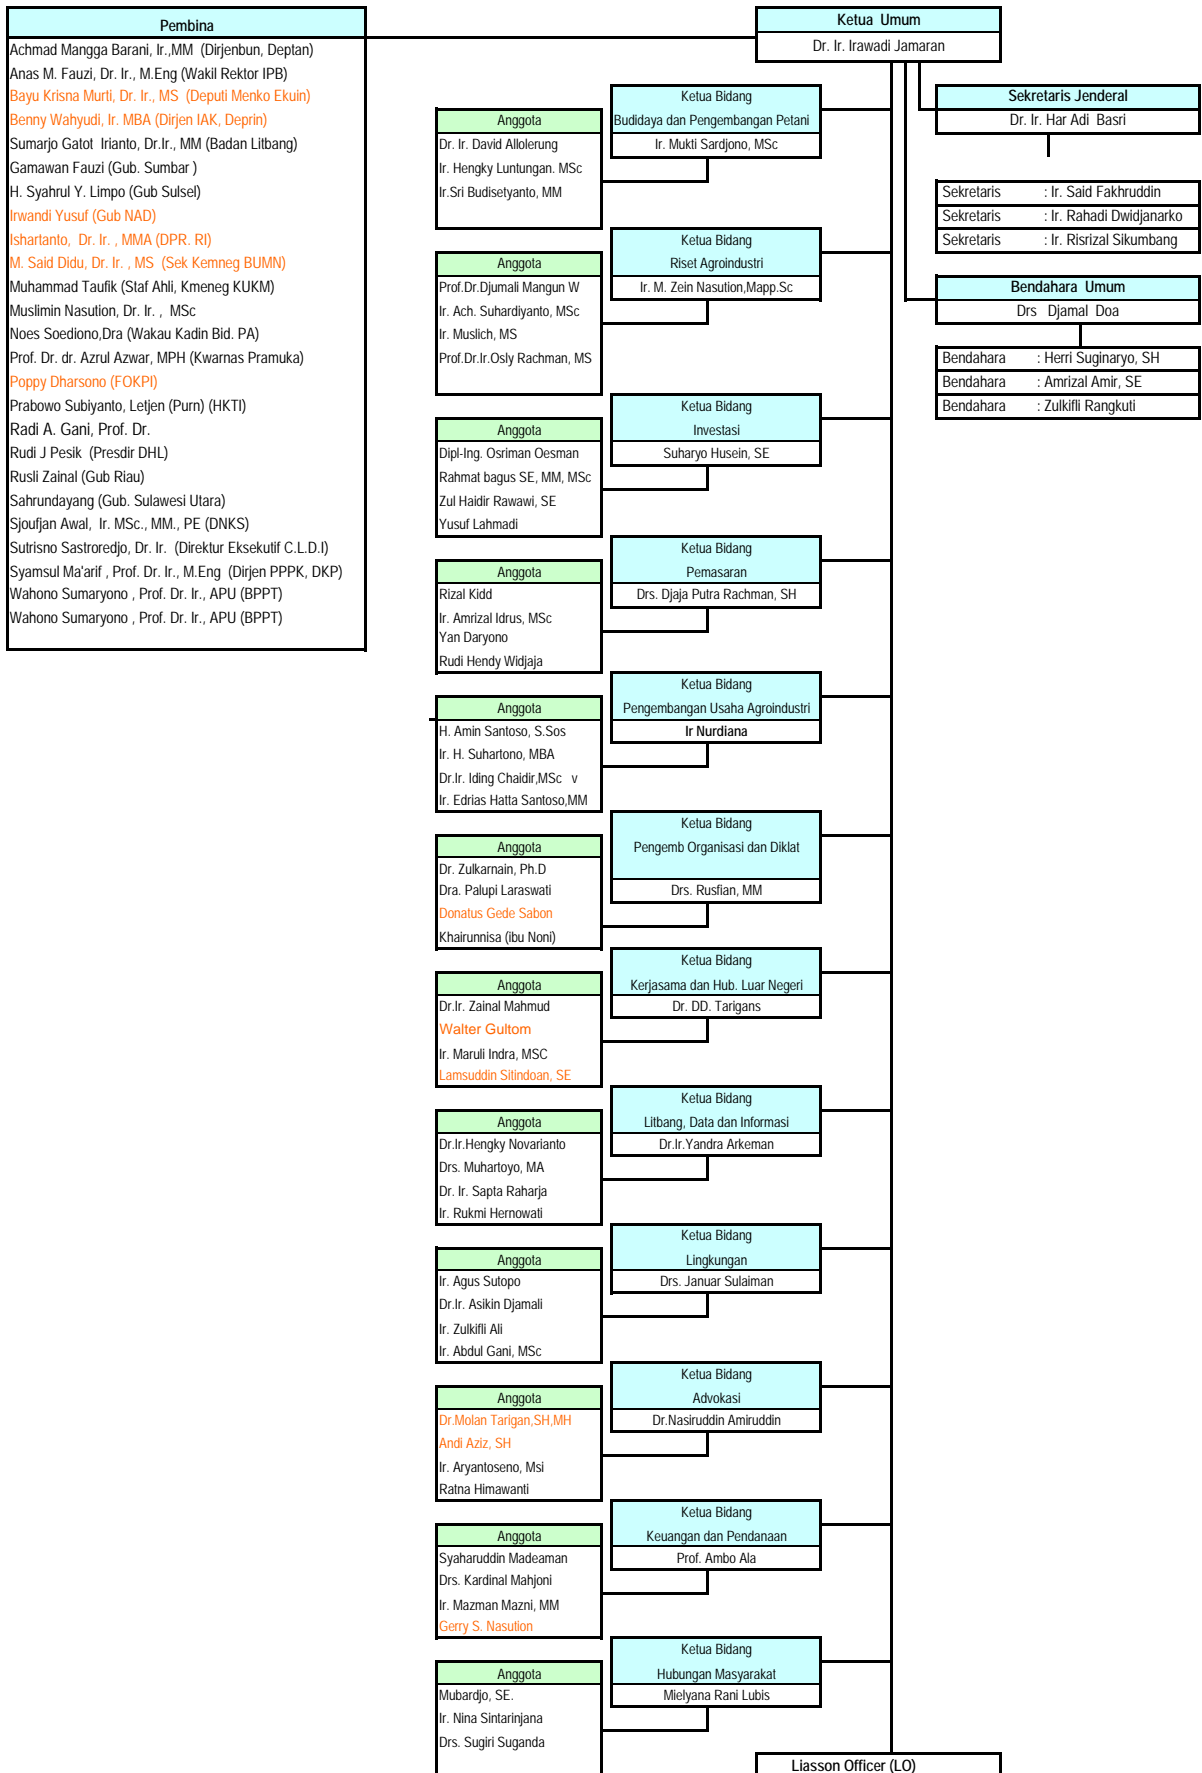

## STRUKTUR ORGANISASI DAN PENGURUS DEWAN KELAPA INDONESIA (DEKINDO)

Liasson Officer (LO)	
LO. Aceh	:
LO. Riau	:
LO. Sumbar	:
LO. Lampung	: F.L. Tobing
LO Bengkulu	:
LO. Sulsel	:
LO Sulut	:
LO Sulbar	: Taufan
LO Gorontalo	: Thamrin Mangadean
LO Maluku Utara	:
LO Maluku	:
LO Kalbar	: M. Amin Ismail
LO Bali	:
LO Jawa Timur	:
LO Jawa Tengah	:
LO Jawa Barat	: Dr. Herman, Yahya TS
LO Banten	: Ir. Mansyur